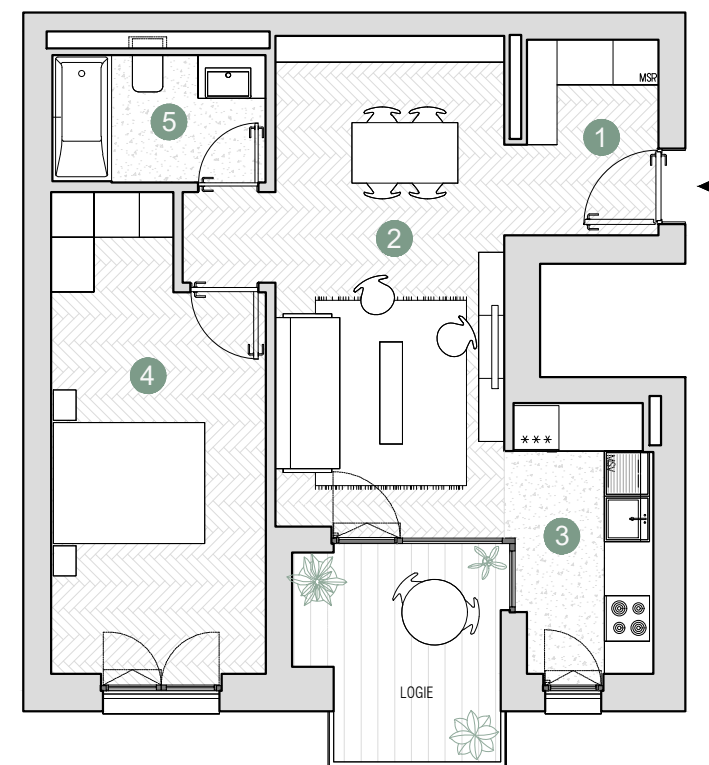

The Urban 2RA

☑ Nr. camere: 2

☑ Nr. bai: 1

☑ Etaj: 1-3 / 4

☑ Cladire: A1c

☑ Suprafata construita locuinta = 67.7 m²

☑ Suprafata construita totala = 75.0 m²

Suprafete utile:

1. hol intrare	4.87 m ²
2. living & dining	21.46 m ²
3. bucatarie	6.75 m ²
4. dormitor	16.79 m ²
5. baie	4.83 m ²

.....
Total suprafata utila 54.70 m²

Logie 7.34 m²