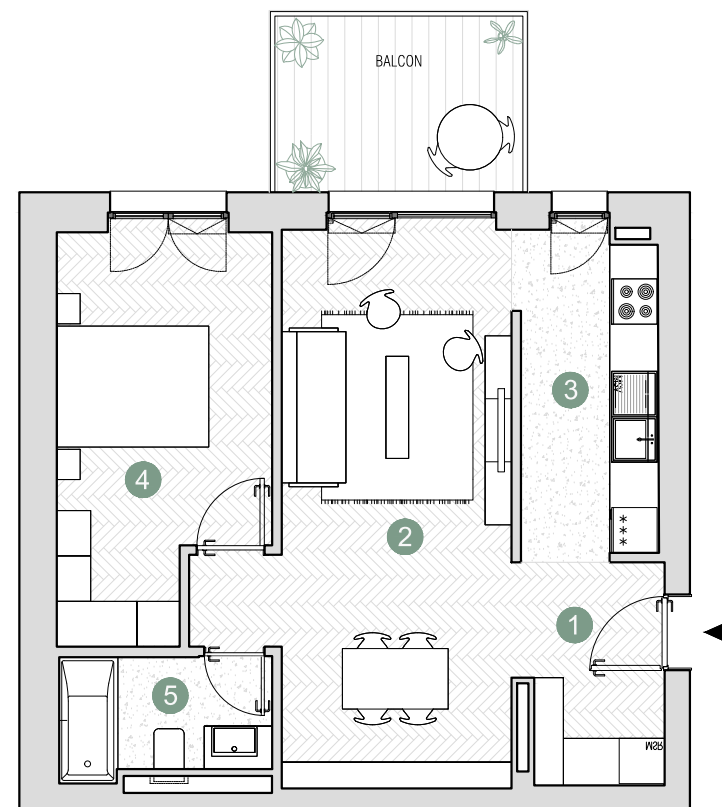

## The Urban 2RB

✓ Nr. camere: 2

✓ Nr. bai: 1

✓ Etaj: 1-3 / 4

✓ Cladire: A1c

✓ Suprafata construita locuinta = 67.9 m<sup>2</sup>

✓ Suprafata construita totala = 76.1 m<sup>2</sup>

 **Prime Kapital**

 **adn**  
BIROU ARHITECTURA

Suprafete utile:

1. hol intrare	5.7 m <sup>2</sup>
2. living & dining	24.1 m <sup>2</sup>
3. bucatarie	8.2 m <sup>2</sup>
4. dormitor	14.4 m <sup>2</sup>
5. baie	4.5 m <sup>2</sup>

.....  
Total suprafata utila 56.9 m<sup>2</sup>

Balcon 8.1 m<sup>2</sup>