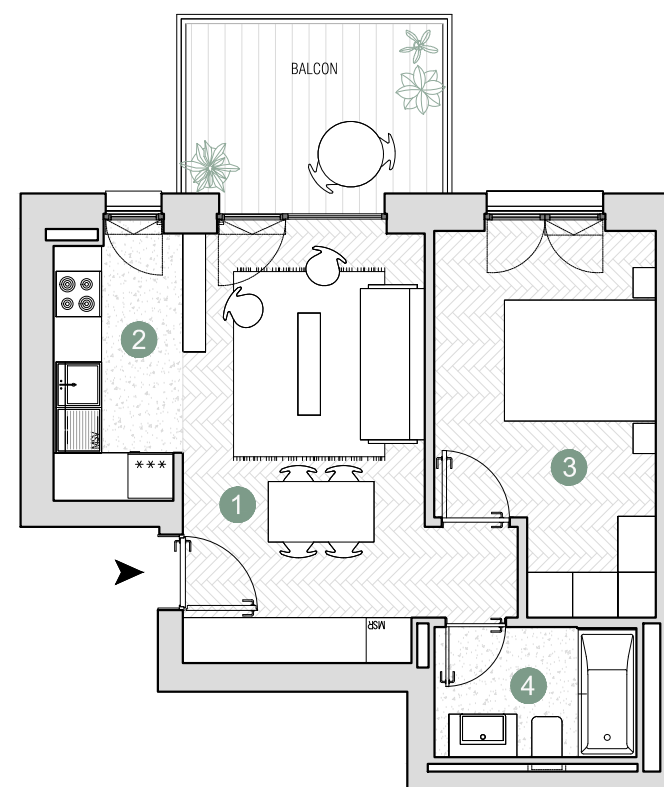

The Urban 2RD

✓ Nr. camere: 2

✓ Nr. bai: 1

✓ Etaj: 1-3 / 4

✓ Cladire: A1c

✓ Suprafata construita locuinta = 54.7 m²

✓ Suprafata construita totala = 63.4 m²

 Prime Kapital

 adn
BIROU ARHITECTURA

Suprafete utile:

1. living & dining	21.0 m ²
2. bucatarie	5.5 m ²
3. dormitor	13.7 m ²
4. baie	4.5 m ²

.....
Total suprafata utila 44.7 m²

Balcon 8.2 m²