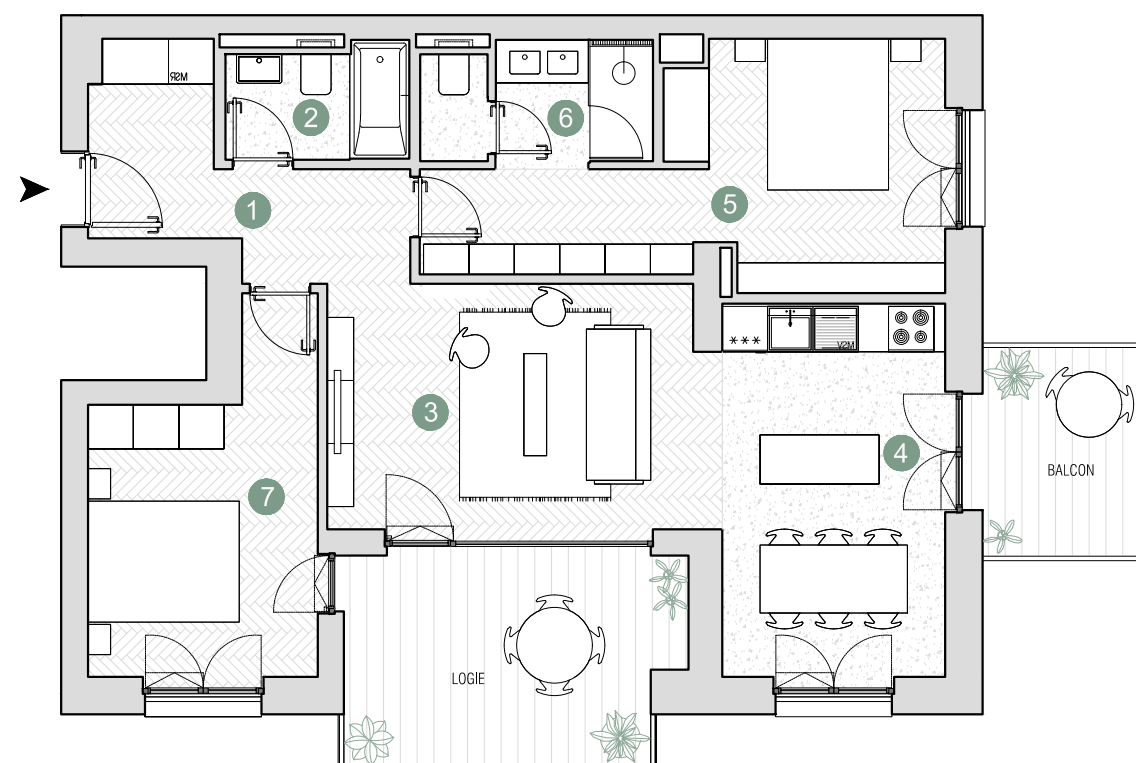

The Urban 3RA

- ✓ Nr. camere: 3

- ✓ Nr. bai: 2

- ✓ Etaj: 1-3 / 4

- ✓ Cladire: A1c

- ✓ Suprafata construita locuinta = 96.9 m²

- ✓ Suprafata construita totala = 116.5 m²

 Prime Kapital

 adn
BIROU ARHITECTURA

Suprafete utile:	
1. hol intrare	6.3 m ²
2. grup sanitar	3.6 m ²
3. living	18.8 m ²
4. bucatarie & dining	15.1 m ²
5. dormitor & dressing	16.5 m ²
6. baie	4.9 m ²
7. dormitor	12.8 m ²

.....	
Total suprafata utila	78.0 m ²
Logie	12.5 m ²
Balcon	6.5 m ²