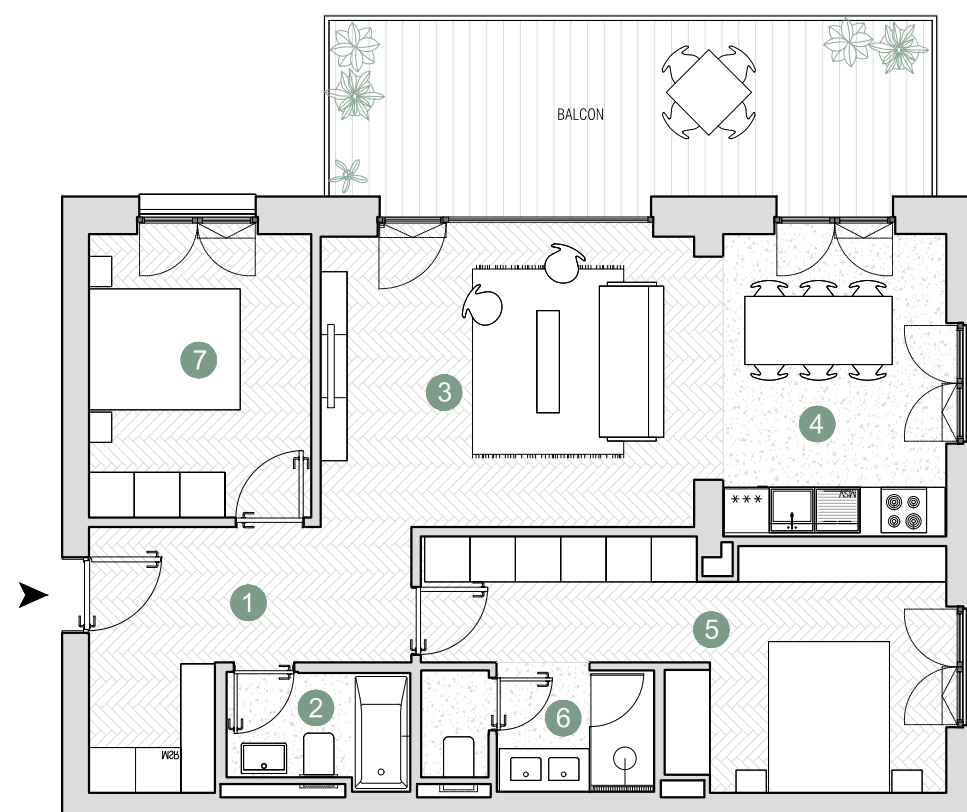

---

- ✓ Suprafata construita locuinta = 97.1 m<sup>2</sup>

---

- ✓ Suprafata construita totala = 116.6 m<sup>2</sup>

---

 **Prime Kapital**

 **adn**  
BIROU ARHITECTURA

Suprafete utile:

1. hol intrare	10.4 m <sup>2</sup>
2. grup sanitar	3.6 m <sup>2</sup>
3. living	20.8 m <sup>2</sup>
4. bucatarie & dining	12.3 m <sup>2</sup>
5. dormitor & dressing	17.3 m <sup>2</sup>
6. baie	4.9 m <sup>2</sup>
7. dormitor	11.3 m <sup>2</sup>

.....  
Total suprafata utila 80.6 m<sup>2</sup>

Balcon 19.7 m<sup>2</sup>