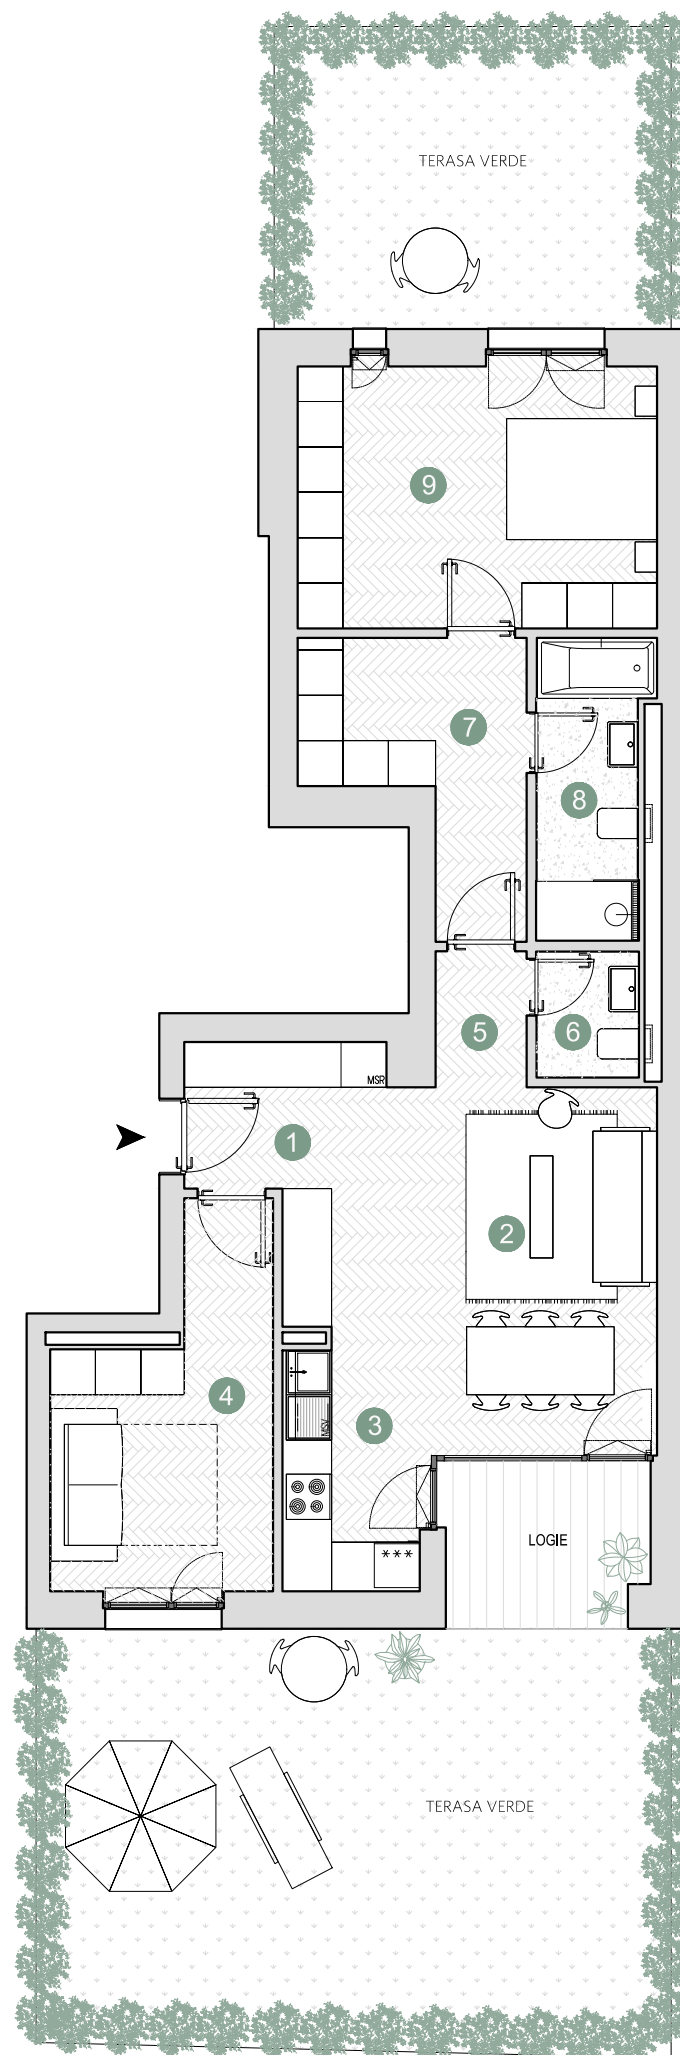

AVALON

ESTATE

The Urban 3RE

✓ Nr. camere: 3

✓ Nr. bai: 2

✓ Etaj: Parter / 4

✓ Cladire: A1c

✓ Suprafata construita locuinta = 97.1 m²

✓ Suprafata construita totala = 102.5 m²

Prime Kapital

adn
BIROU ARCHITECTURA

Suprafete utile:

1. hol intrare	2.5 m ²
2. living & dining	22.0 m ²
3. bucatarie	6.2 m ²
4. dormitor	12.0 m ²
5. hol	2.2 m ²
6. baie	2.3 m ²
7. dressing	8.4 m ²
8. baie	5.6 m ²
9. dormitor	16.8 m ²
<hr/>	
Total suprafata utila	78.0 m ²
Logie	5.8 m ²
Terasa verde	64.0 m ²