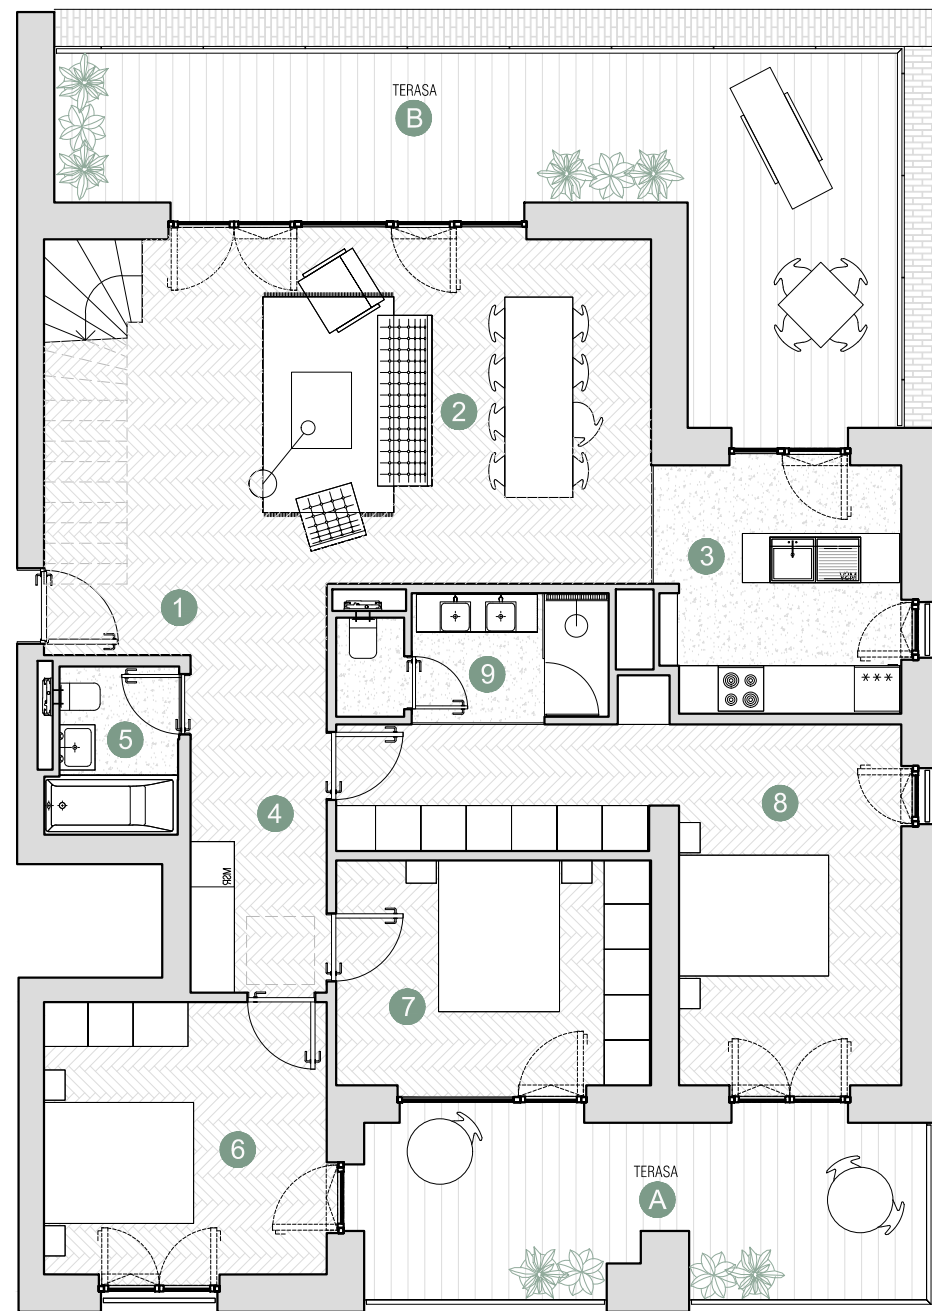

The Urban 5DXB

✓ Nr. camere: 5

✓ Nr. bai: 2

✓ Etaj: 4 / 4

✓ Cladire: A1c

✓ Suprafata utila totala = 140.4 m²

✓ Suprafata construita locuinta = 198.1 m²

✓ Suprafata construita totala = 217.1 m²

ETAJ 1

Suprafete utile:

1. hol intrare & scara	10.4 m ²
2. living & dining	33.1 m ²
3. bucatarie	10.9 m ²
4. hol	8.0 m ²
5. baie	3.7 m ²
6. dormitor	13.9 m ²
7. dormitor	12.8 m ²
8. dormitor	22.2 m ²
9. baie	5.7 m ²
Total suprafata utila	120.7 m²

ETAJ 2

Suprafete utile:

10. supanta	19.7 m ²
Total suprafata utila	19.7 m²

Terasa	A	17.9 m ²
Terasa	B	33.9 m ²
Terasa	C	62.6 m ²
Terasa acoperita	D	11.1 m ²

Prime Kapital

adn
BUREAU ARCHITECTURAL