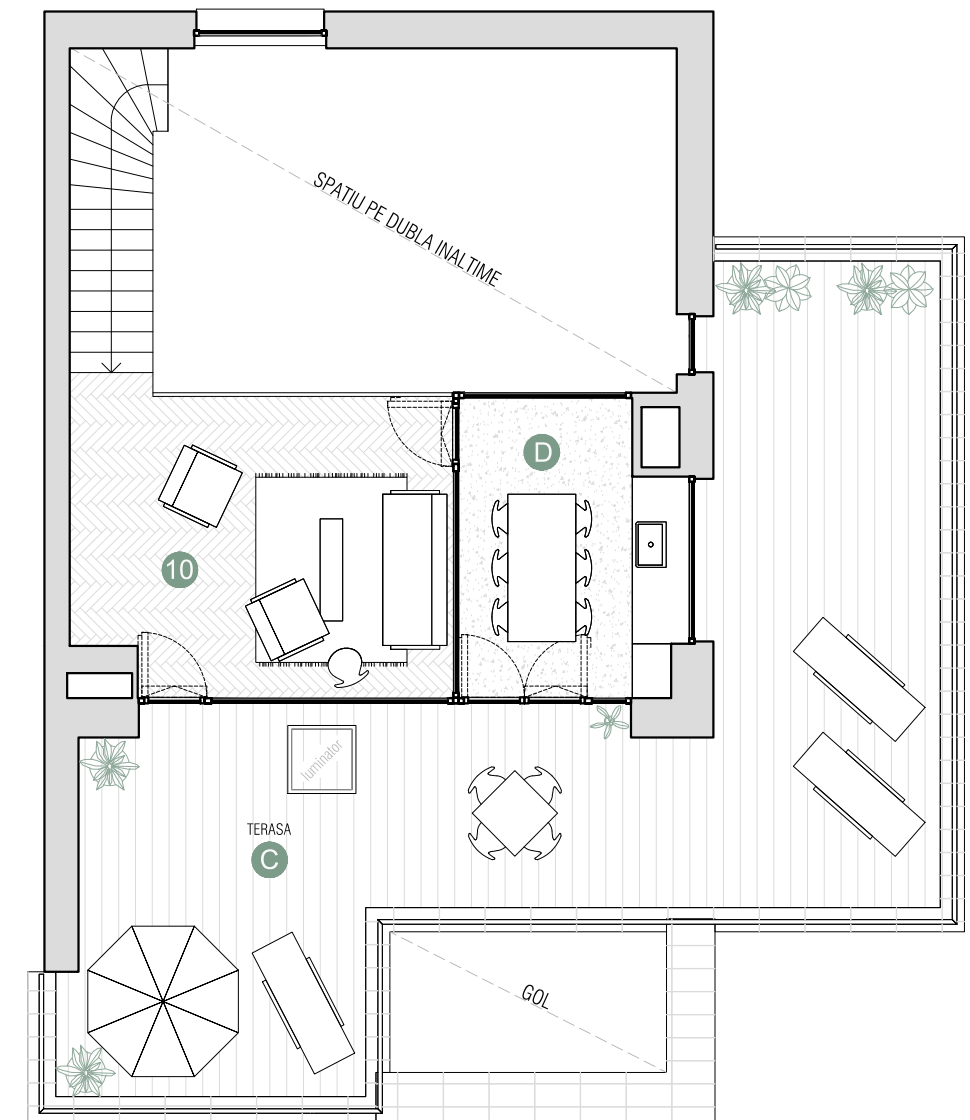

The Urban 5DXB

✓ Nr. camere: 5

✓ Nr. bai: 2

✓ Etaj: 4 / 4

✓ Cladire: A1c

✓ Suprafata utila totala = 140.4 m²

✓ Suprafata construita locuinta = 198.1 m²

✓ Suprafata construita totala = 217.1 m²

ETAJ 1

Suprafete utile:

1. hol intrare & scara	10.4 m ²
2. living & dining	33.1 m ²
3. bucatarie	10.9 m ²
4. hol	8.0 m ²
5. baie	3.7 m ²
6. dormitor	13.9 m ²
7. dormitor	12.8 m ²
8. dormitor	22.2 m ²
9. baie	5.7 m ²
Total suprafata utila	120.7 m²

ETAJ 2

Suprafete utile:

10. supanta	19.7 m ²
Total suprafata utila	19.7 m²

Terasa	A	17.9 m ²
Terasa	B	33.9 m ²
Terasa	C	62.6 m ²
Terasa acoperita	D	11.1 m ²

Prime Kapital

adn
BUREAU ARCHITECTURAL