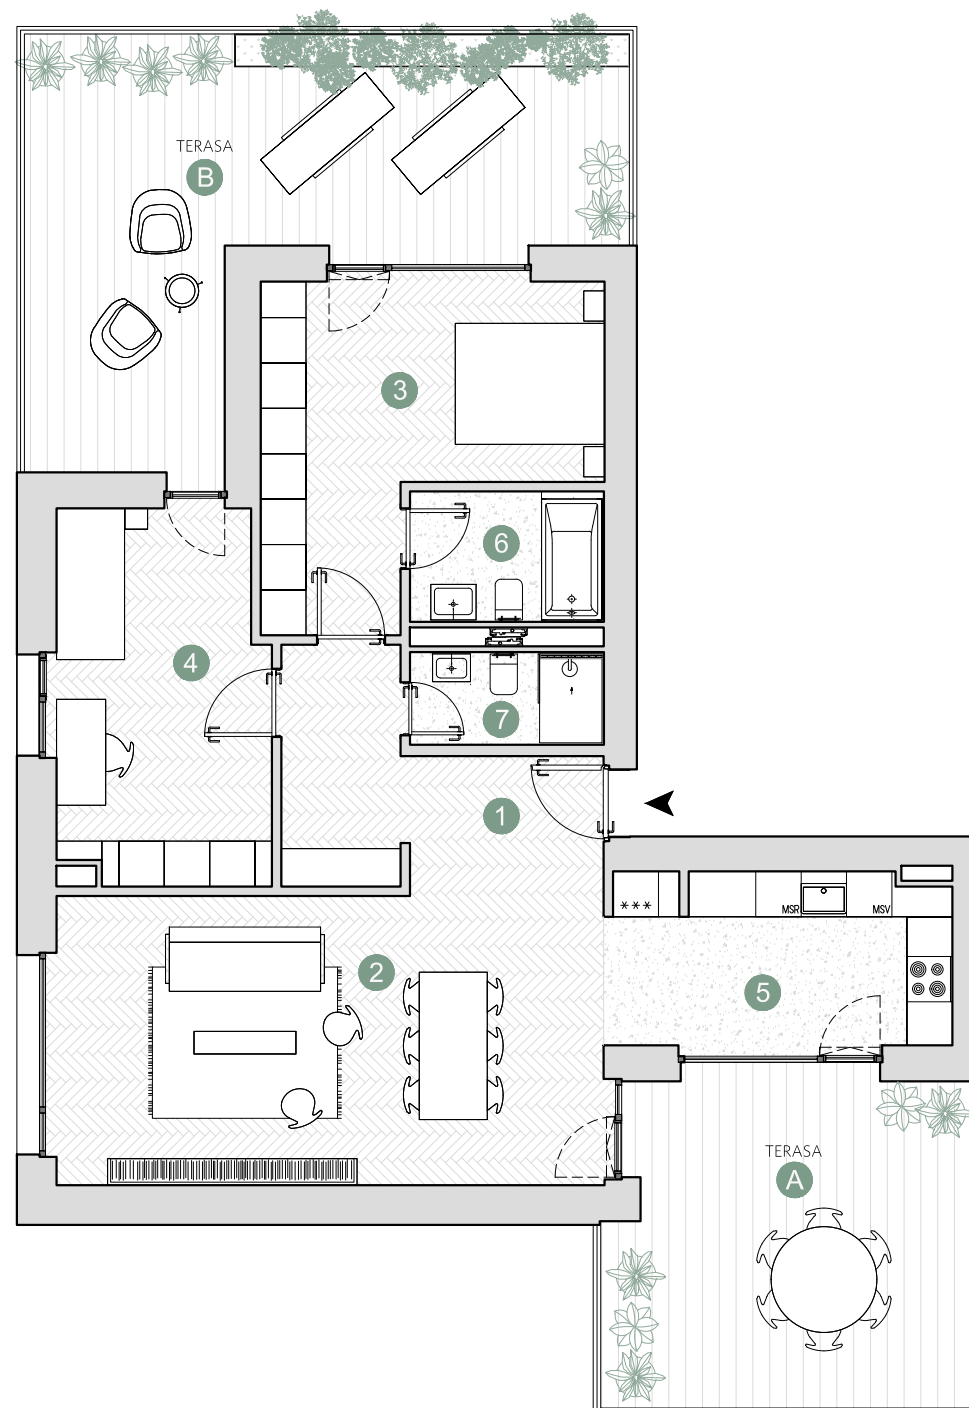

The Urban A08

✓ Nr. camere: 3

✓ Nr. bai: 2

✓ Etaj: 4 / 4

✓ Cladire: T5

✓ Suprafata construita locuinta = 109,9 m²

✓ Suprafata construita totala = 163,1 m²

Suprafete utile:

1. hol acces	8.2 m ²
2. living & dining	30.1 m ²
3. dormitor	6.2 m ²
4. dormitor	13.9 m ²
5. bucatarie	10.7 m ²
6. baie	4.4 m ²
7. baie	3.1 m ²
<hr/>	
Total suprafata utila	86.6 m ²
Terasa A	21.7 m ²
Terasa B	30.5 m ²