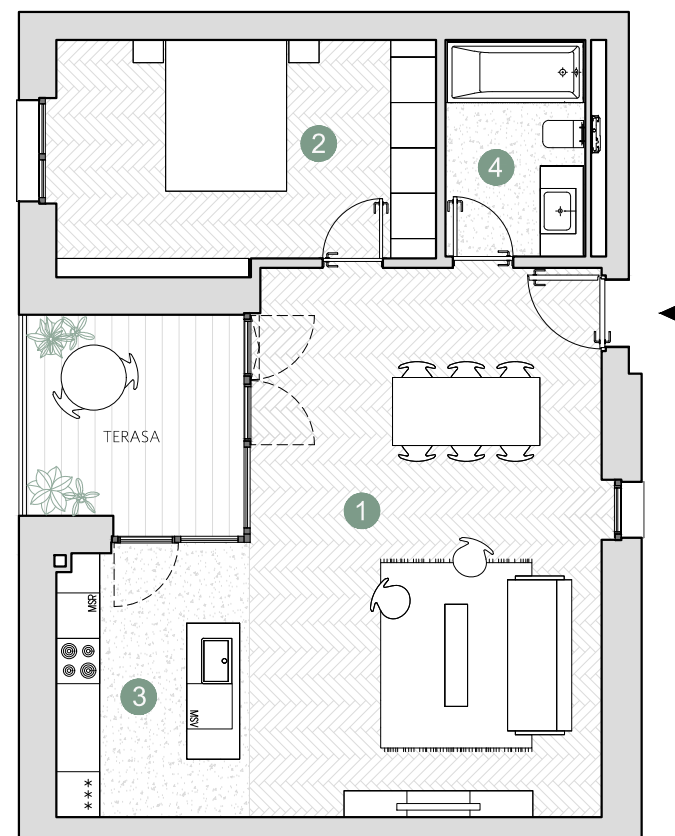

The Urban A13

✓ Nr. camere: 2

✓ Nr. bai: 1

✓ Etaj: 2 / 4

✓ Cladire: T5

✓ Suprafata construita locuinta = 78.5 m²

✓ Suprafata construita totala = 85.9 m²

 Prime Kapital

 adn
BIROU ARHITECTURA

Suprafete utile:

1. living & dining	33.9 m ²
2. dormitor	15.4 m ²
3. bucatarie	9.2 m ²
4. baie	5.2 m ²

.....
Total suprafata utila 63.7 m²

Terasa 8.0 m²