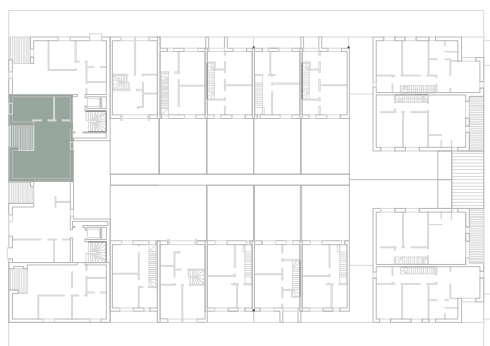

The Urban A13

✓ Nr. camere: 2

✓ Nr. bai: 1

✓ Etaj: 2 / 4

✓ Cladire: T5

✓ Suprafata construita locuinta = 78.5 m²

✓ Suprafata construita totala = 85.9 m²

 Prime Kapital

 adn
BIROU ARHITECTURA

Suprafete utile:

1. living & dining	33.9 m ²
2. dormitor	15.4 m ²
3. bucatarie	9.2 m ²
4. baie	5.2 m ²

.....
Total suprafata utila 63.7 m²

Terasa 8.0 m²