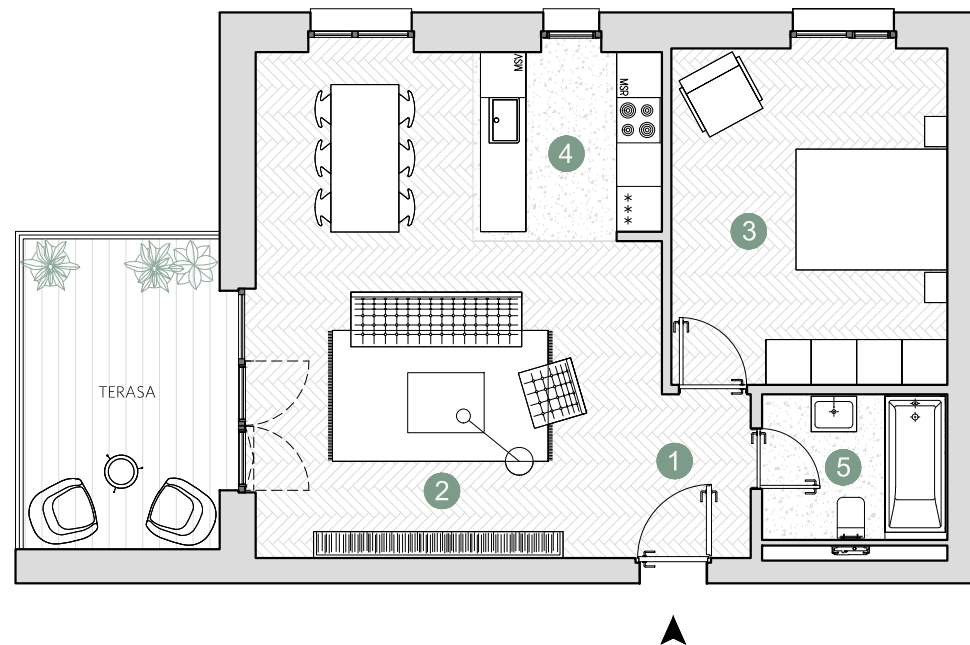

The Urban A14

✓ Nr. camere: 2

✓ Nr. bai: 1

✓ Etaj: 3 / 4

✓ Cladire: T5

✓ Suprafata construita locuinta = 75.5 m²

✓ Suprafata construita totala = 86.8 m²

Suprafete utile:

1. hol	3.4 m ²
2. living & dining	29.2 m ²
3. dormitor	16.4 m ²
4. bucatarie	6.3 m ²
5. baie	4.7 m ²

.....
Total suprafata utila 60.0 m²

Terasa 11.2 m²

 Prime Kapital

 adn
BIROU ARHITECTURA