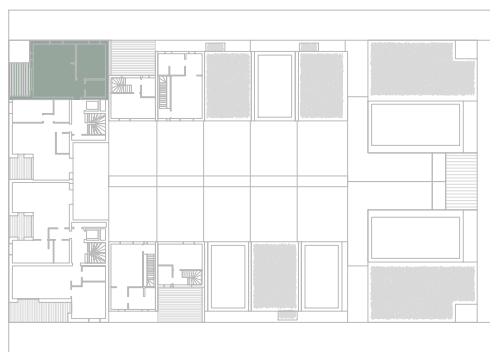

The Urban A14

✓ Nr. camere: 2

✓ Nr. bai: 1

✓ Etaj: 3 / 4

✓ Cladire: T5

✓ Suprafata construita locuinta = 75.5 m²

✓ Suprafata construita totala = 86.8 m²

Suprafete utile:

1. hol	3.4 m ²
2. living & dining	29.2 m ²
3. dormitor	16.4 m ²
4. bucatarie	6.3 m ²
5. baie	4.7 m ²

.....
Total suprafata utila 60.0 m²

Terasa 11.2 m²

 Prime Kapital

 adn
BIROU ARHITECTURA