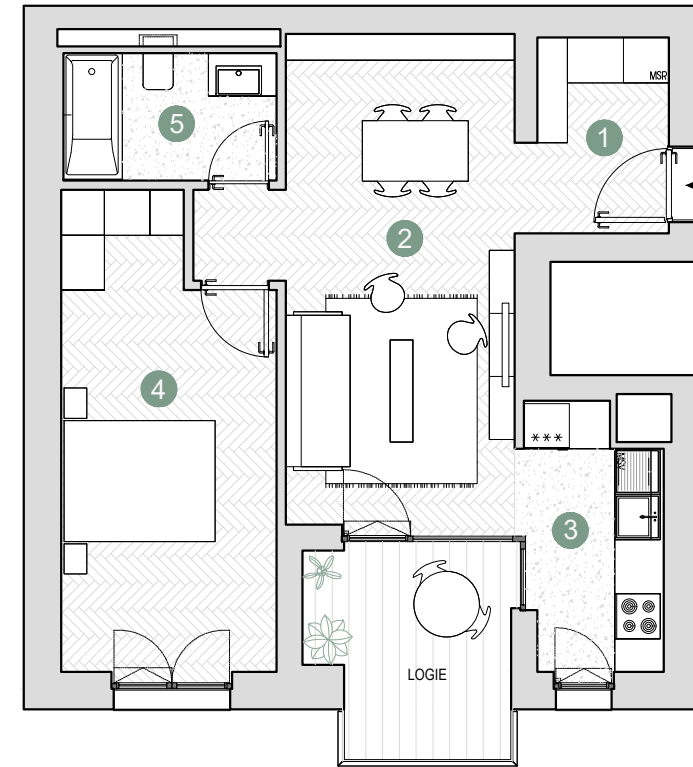

The Urban 2RA

- ☑ Nr. camere: 2

- ☑ Nr. bai: 1

- ☑ Etaj: 1-3 / 4

- ☑ Cladire: A1a, A1b, A1c

- ☑ Suprafata construita locuinta = 66.80 m²

- ☑ Suprafata totala = 74.43 m²

Suprafete utile:

1. hol intrare	4.9 m ²
2. living & dining	21.45 m ²
3. bucatarie	6.38 m ²
4. dormitor	16.72 m ²
5. baie	4.83 m ²

.....
Total suprafata utila 54.28 m²

Logie 7.41 m²