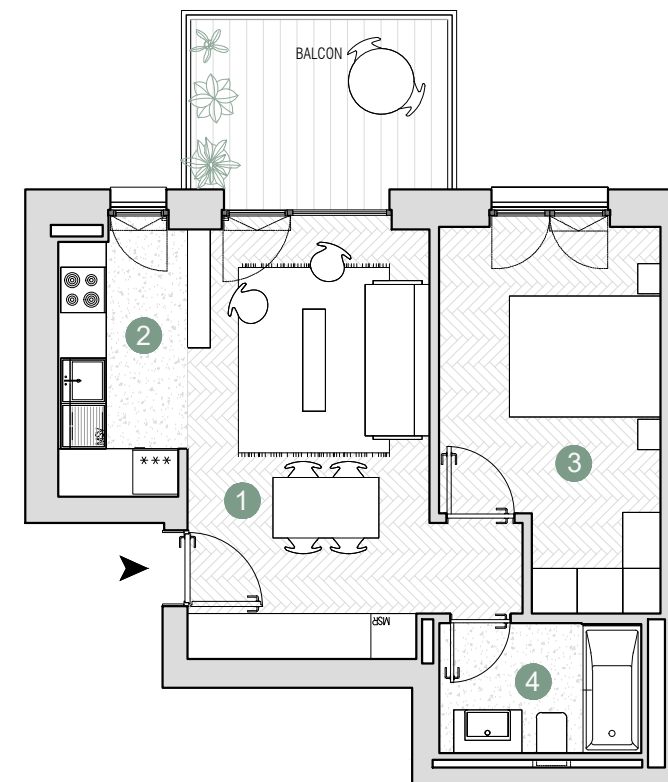

## The Urban 2RD

☑ Nr. camere: 2

☑ Nr. bai: 1

☑ Etaj: 1-3 / 4

☑ Cladire: A1a, A1b, A1c

☑ Suprafata construita locuinta = 53.9 m<sup>2</sup>

☑ Suprafata totala = 63.22 m<sup>2</sup>

**Prime Kapital**

**adn**  
BIROU ARCHITECTURA

Suprafete utile:

1. living & dining	20.01 m <sup>2</sup>
2. bucatarie	6.08 m <sup>2</sup>
3. dormitor	13.61 m <sup>2</sup>
4. baie	4.58 m <sup>2</sup>

.....  
Total suprafata utila 44.27 m<sup>2</sup>

Balcon 8.29 m<sup>2</sup>