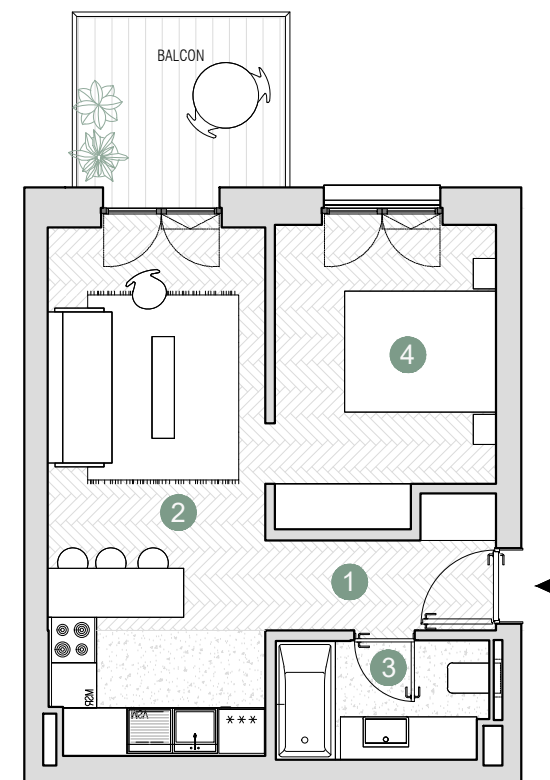

The Urban SB

☑ Nr. camere: 1 / dormitor separat

☑ Nr. bai: 1

☑ Etaj: 1-3 / 4

☑ Cladire: A1a, A1b, A1c

☑ Suprafata construita locuinta = 48.51 m²

☑ Suprafata totala = 55.99 m²

Suprafete utile:

1. hol intrare	4.26 m ²
2. living & bucatarie	20.35 m ²
3. baie	4.43 m ²
4. dormitor	11.49 m ²

.....
Total suprafata utila 40.54 m²

Balcon 6.54 m²