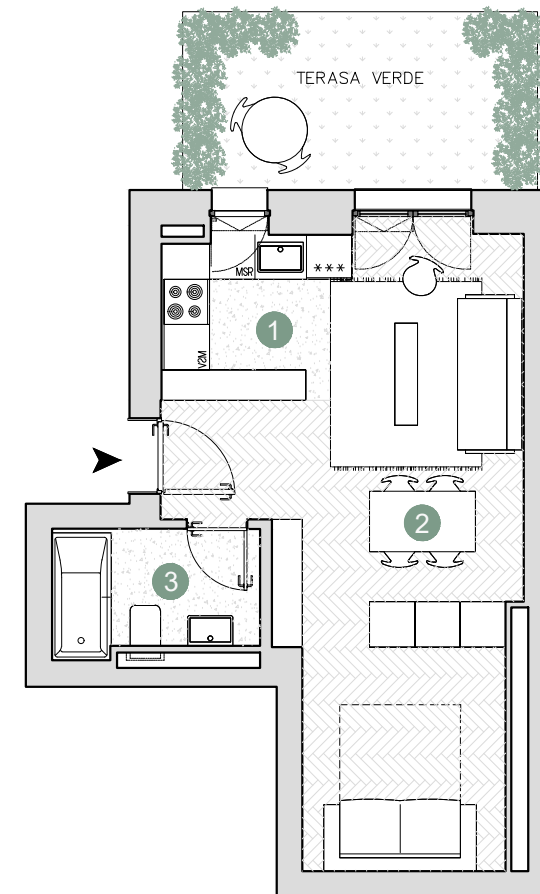

The Urban SC

- ☑ Nr. camere: 1 / dormitor separat

- ☑ Nr. bai: 1

- ☑ Etaja: Parter / 4

- ☑ Cladire: A1a, A1c

- ☑ Suprafata construita locuinta = 45.77 m²

- ☑ Suprafata construita totala = 45.77 m²

Suprafete utile:

1. bucatarie	5.0 m ²
2. living & spatiu de lucru	27.03 m ²
3. baie	4.55 m ²

.....
Total suprafata utila 36.63 m²

Terasa verde 11.0 m²