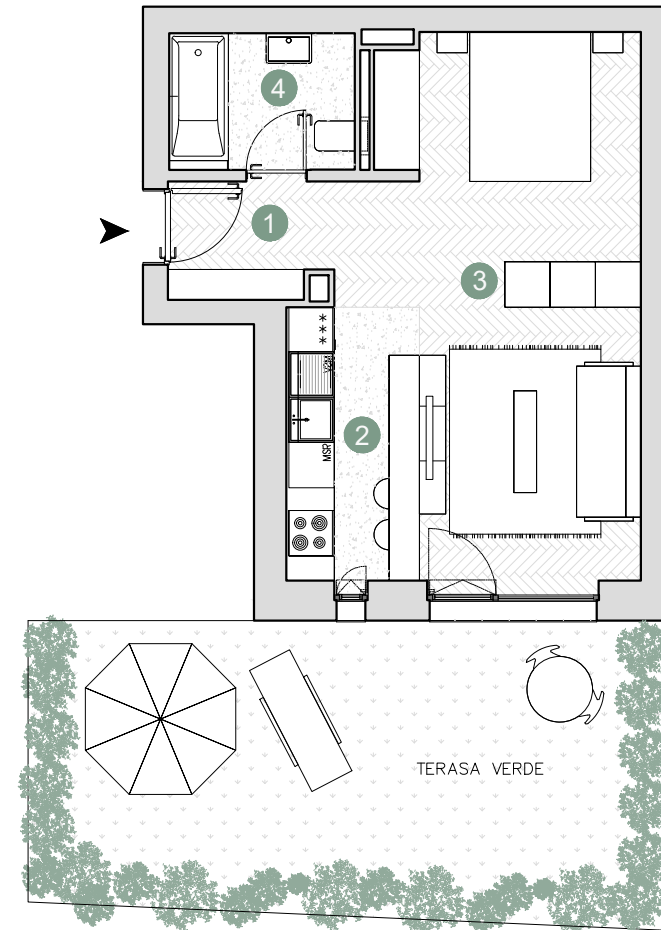

The Urban SD

☑ Nr. camere: 1 / dormitor separat

☑ Nr. bai: 1

☑ Etaj: Parter / 4

☑ Cladire: A1a, A1c

☑ Suprafata construita locuinta = 47.12 m²

☑ Suprafata construita totala = 47.12 m²

Prime Kapital

adn
BIROU ARCHITECTURA

Suprafete utile:

1. hol intrare	5.67 m ²
2. bucatarie	6.8 m ²
3. living & dormitor	22.4 m ²
4. baie	4.42 m ²

.....
Total suprafata utila 39.29 m²

Terasa verde 32.8 m²