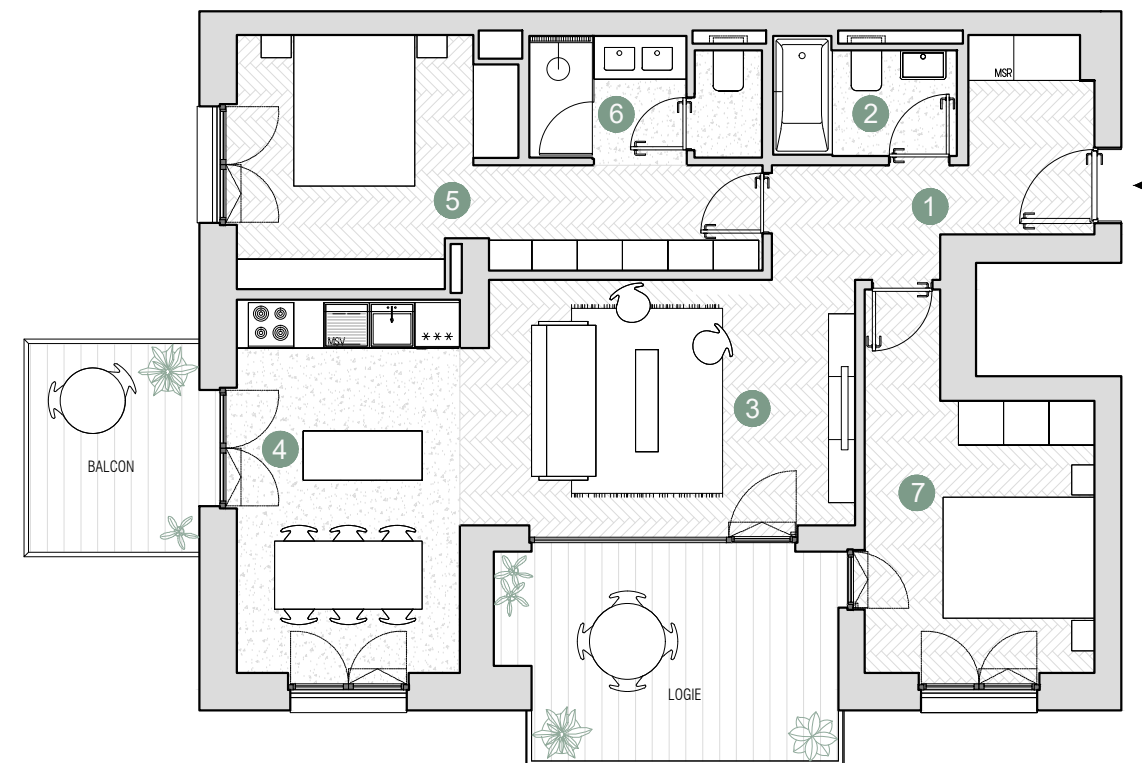

The Urban 3RA

☑ Nr. camere: 3

☑ Nr. bai: 2

☑ Etaj: 1-3 / 4

☑ Cladire: A1a

☑ Suprafata construita locuinta = 95.28 m²

☑ Suprafata locuinta = 115.73 m²

Suprafete utile:

1. hol intrare	8.03 m ²
2. grup sanitar	3.59 m ²
3. living	18.8 m ²
4. bucatarie & dining	13.58 m ²
5. dormitor & dressing	16.49 m ²
6. baie	4.9 m ²
7. dormitor	12.81 m ²

.....
Total suprafata utila 78.19 m²

Logie 12.63 m²
Balcon 6.54 m²